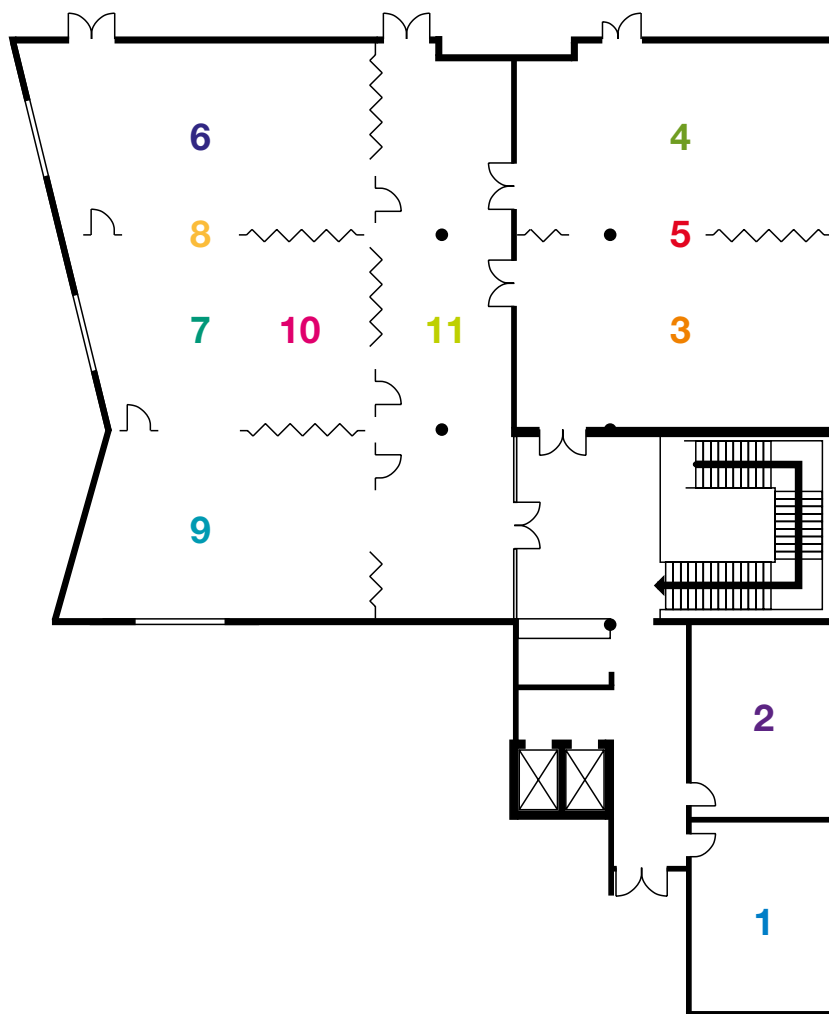

Meeting Rooms

	Rooms/ People	Theatre	Class-room	U-shape	m ²	Ceiling Height	Door Height	Door Width	Power Sockets	Telephone	WiFi	Daylight
1	Einstein	26	12	-	48	3,00	2,00	1,00	20	YES	YES	YES
2	Newton	Boardroom: 14 pax Block			48	3,00	2,00	1,00	20	YES	YES	YES
3	Gutenberg	73	36	30	108	3,00	2,00	1,90	54	YES	YES	YES
4	Zeppelin	73	34	30	106	3,00	2,00	1,90	54	YES	YES	YES
5	Gutenberg & Zeppelin	-	-	-	214	3,00	2,00	1,90	108	YES	YES	YES
6	Mozart	72	38	30	114	5,80	2,00	1,00	50	YES	YES	YES
7	Bach	63	30	24	99	5,80	2,00	1,00	36	YES	YES	YES
8	Mozart & Bach	127	72	-	213	5,80	2,00	1,00	86	YES	YES	YES
9	Schubert	65	30	22	88	5,80	2,00	1,00	38	YES	YES	YES
10	Mozart, Bach, Schubert	204	120	-	301	5,80	2,00	1,00	124	YES	YES	YES
11	Die Musiker	282	174	-	438	5,80	2,00	1,00	158	YES	YES	YES